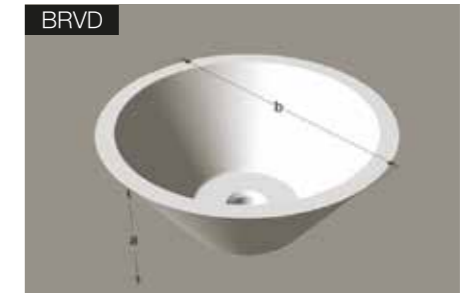

# washbasins

**BODS**

**a:** height : 14cm  
**b:** width : Ø 42cm

**BRVM**

**a:** height : 14cm  
**b:** width : Ø 42cm

**BRUS**

**a:** height : 14 cm  
**b:** width : Ø 42 cm

**BRVD**

**a:** height : 14cm  
**b:** width : Ø 42cm

**BOUS**

**a:** height : 17,8cm  
**b:** width : 40,6cm  
**c:** length : 54,6cm

**BRVT**

**a:** height : 16 cm  
**b:** width : Ø43,2 cm

**BRVI**

**a:** height : 14cm  
**b:** width : Ø 42cm

**BOVS**

**a:** height : 14cm  
**b:** width : Ø 42cm

**BRVH**

**a:** height : 14cm  
**b:** width : Ø 42cm

**BRVR**

**a:** height : 13cm  
**b:** width : Ø 42cm

**BRHS**

**a:** height : 30 cm  
**b:** width : Ø 35 cm

**BREV**

**a:** height : 16 cm  
**b:** width : Ø 40,6 cm

BOBP