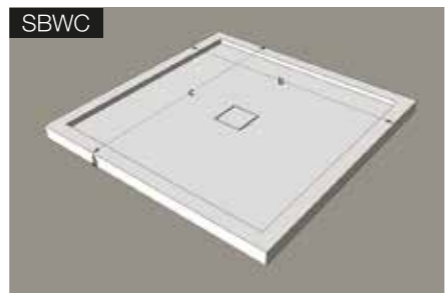

**BREV**

**a:** height : 16 cm  
**b:** width : Ø 40,6 cm

BOBP

# showerbases

**a:** height : 3 cm/5 cm  
**b:** width : 90 cm  
**c:** length : 90 cm

SBSS

## SSPS

**a:** height : 13 cm  
**b:** width : 80 cm  
**c:** length : 110 cm

**a:** height : 3 cm/5 cm  
**b:** width : 90 cm  
**c:** length : 90 cm

**a:** height : 3 cm/5 cm  
**b:** width : 90 cm  
**c:** length : 90 cm