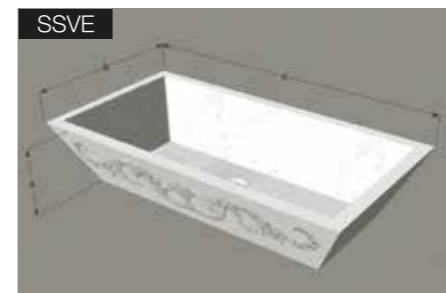

# washbasins

SRST

SRST

a: height : 10 cm  
b: width : 60 cm  
b: width : 38 cm

SSLL

a: height : 8 cm  
b: width : 100 cm  
c: length : 42 cm

SSRR

a: height : 10 cm  
b: width : 120 cm  
c: length : 50 cm

KBPO

a: height : 9 cm  
b: width : 120 cm  
c: length : 50 cm

KBPT

a: height : 9 cm  
b: width : 120 cm  
c: length : 50 cm

SSRR

# washbasins

**a:** height : 14 cm  
**b:** width : 37,5 cm  
**c:** length : 70 cm

**a:** height : 14cm  
**b:** width : 74,9 cm  
**c:** length : 45,7 cm

**a:** height : 12 cm  
**b:** width : 74,9 cm  
**c:** length : 45,7 cm