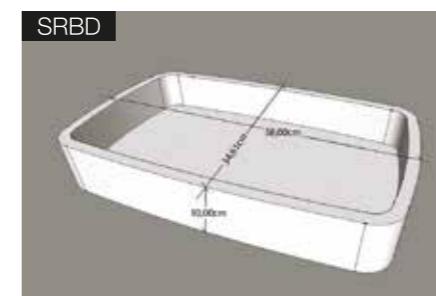

**BREV**

**a:** height : 16 cm  
**b:** width : Ø 40,6 cm

BOBP

# washbasins

**a:** height : 11,75 cm  
**b:** width : Ø 35 cm

**a:** height : 73,50 cm  
**b:** width : 38,5 cm  
**c:** length : 78,50 cm

**a:** height : 10cm  
**b:** width : 40,6cm  
**c:** length : 69,8cm

**a:** height : 15 cm  
**b:** width : 40 cm  
**c:** length : 68,5 cm

BTSET-1

SSVL

**a:** height : 10 cm  
**b:** width : 40,6 cm  
**c:** length : 25,4 cm

**a:** height : 10 cm  
**b:** width : 30 cm  
**c:** length : 30 cm

**a:** height : 10 cm  
**b:** width : 28 cm  
**c:** length : 25,4 cm

SSVO

SRBD

**a:** height : 10 cm  
**b:** width : 58 cm  
**c:** length : 34,61 cm

SRDD

**a:** height : 13 cm  
**b:** width : 42 cm  
**c:** length : 42 cm