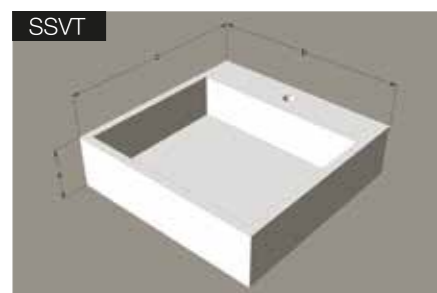

# washbasins

**a:** height : 14 cm  
**b:** width : 45,7 cm  
**c:** length : 45,7 cm

**a:** height : 14 cm  
**b:** width : 45,7 cm  
**c:** length : 45,7 cm

SSVT

**a:** height : 12,7 cm  
**b:** width : 43,2 cm  
**c:** length : 48,2 cm

**a:** height : 14 cm  
**b:** width : 45,7 cm  
**c:** length : 45,7 cm

**a:** height : 12,7 cm  
**b:** width : 43,2 cm  
**c:** length : 48,2 cm

**a:** sink length : 40,6 cm  
**b:** sink width : 25,4 cm  
**c:** base length : 50,8 cm  
**d:** base width : 35,5 cm