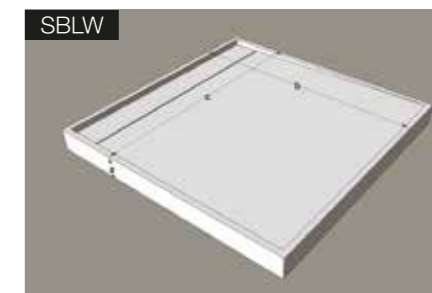

# showerbases

SBIS

**a:** height : 3 cm / 5 cm  
**b:** width : 90 cm  
**c:** length : 90 cm

SSVI

**a:** height : 3 cm / 5 cm  
**b:** width : 40 cm  
**c:** length : 100 cm

SBWS

**a:** height : 3 cm / 5 cm  
**b:** width : 90 cm  
**c:** length : 90 cm

SBLW

**a:** height : 3 cm / 5 cm  
**b:** width : 90 cm  
**c:** length : 90 cm

TBCB

**a:** height : 30,5 cm  
**b:** width : 40,6 cm  
**c:** length : 45,7 cm

TBSB

**a:** height : 30,5 cm  
**b:** width : 40,6 cm  
**c:** length : 40,6 cm