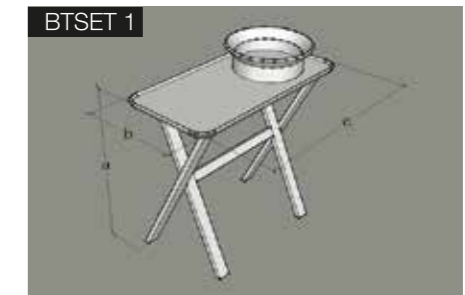

a: height : 73,50 cm
b: width : 38,5 cm
c: length : 78,50 cm