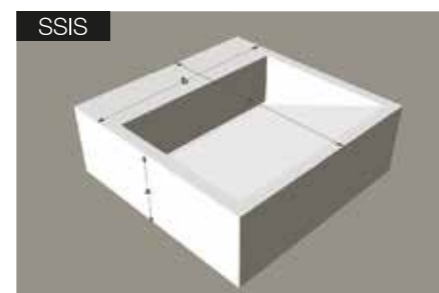

# washbasins

**a:** height : 14 cm  
**b:** width : 45,7 cm  
**c:** length : 45,7 cm

**a:** height : 14 cm  
**b:** width : 45,7 cm  
**c:** length : 45,7 cm

SSVT

**a:** height : 12,7 cm  
**b:** width : 43,2 cm  
**c:** length : 48,2 cm

**a:** height : 14 cm  
**b:** width : 45,7 cm  
**c:** length : 45,7 cm

**a:** height : 12,7 cm  
**b:** width : 43,2 cm  
**c:** length : 48,2 cm

**a:** sink length : 40,6 cm  
**b:** sink width : 25,4 cm  
**c:** base length : 50,8 cm  
**d:** base width : 35,5 cm