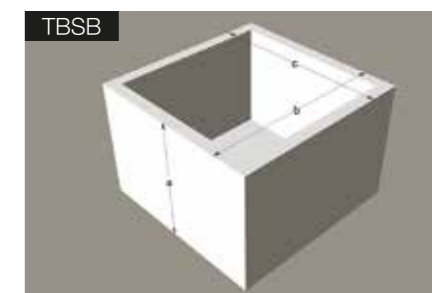

# showerbases

SBIS

**a:** height : 3 cm / 5 cm  
**b:** width : 90 cm  
**c:** length : 90 cm

SSVI

**a:** height : 3 cm / 5 cm  
**b:** width : 40 cm  
**c:** length : 100 cm

SBWS

**a:** height : 3 cm / 5 cm  
**b:** width : 90 cm  
**c:** length : 90 cm

SBLW

**a:** height : 3 cm / 5 cm  
**b:** width : 90 cm  
**c:** length : 90 cm

TBCB

**a:** height : 30,5 cm  
**b:** width : 40,6 cm  
**c:** length : 45,7 cm

TBSB

**a:** height : 30,5 cm  
**b:** width : 40,6 cm  
**c:** length : 40,6 cm